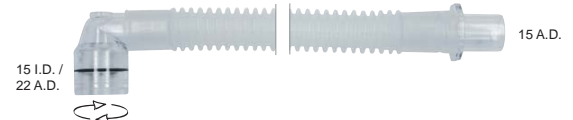

Länge: 15 cm	VE	Länge: 30 cm	Länge: 45 cm	VE
REF 60-60-150-1	25	REF 60-60-300	REF 60-60-450	10

Länge: 15 cm	VE	Länge: 30 cm	Länge: 45 cm	VE
REF 60-80-150-1	25	REF 60-80-300	REF 60-80-450	10