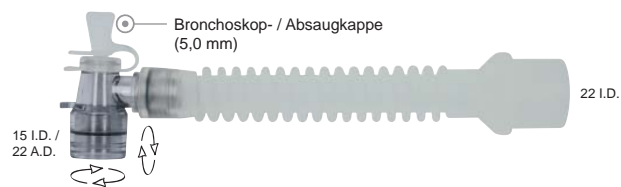

Länge: 13 cm	Länge: 20 cm	VE
REF 65-85-130	REF 65-85-200	10

Länge: 16 cm	Länge: 23 cm	VE
REF 65-85-160	REF 64-85-230	10

Länge: 13 cm	Länge: 20 cm	VE
REF 65-68-130	REF 65-68-200	10

Länge: 13 cm	Länge: 20 cm	VE
REF 65-88-130	REF 65-88-200	10

Länge: 16 cm	Länge: 23 cm	VE
REF 65-88-160	REF 64-88-230	10

VERBINDUNGSSCHLÄUCHE

zum Einmalgebrauch, steril (nur in der Länge: 15 cm)
 Material: PVC (Verbindungsschlauch), PC (Konnektor)

Länge: 15 cm	VE	Länge: 30 cm	Länge: 45 cm	VE
REF 60-50-150-1	25	REF 60-50-300	REF 60-50-450	10