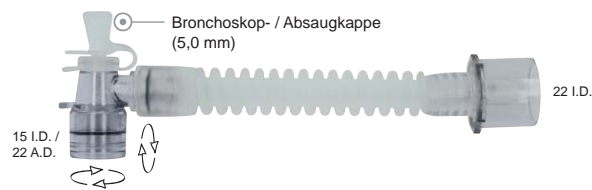

Länge: 13 cm	Länge: 20 cm	VE
REF 65-57-130	REF 65-57-200	10

Länge: 16 cm	Länge: 23 cm	VE
REF 65-57-160	REF 64-57-230	10

VERBINDUNGSSCHLÄUCHE

autoklavierbar, Material: Silikon (Verbindungsschlauch), PSU (Konnektor)

Länge: 13 cm	Länge: 20 cm	VE
REF 65-85-130	REF 65-85-200	10

Länge: 16 cm	Länge: 23 cm	VE
REF 65-85-160	REF 64-85-230	10

Länge: 13 cm	Länge: 20 cm	VE
REF 65-68-130	REF 65-68-200	10

Länge: 13 cm	Länge: 20 cm	VE
REF 65-88-130	REF 65-88-200	10

Länge: 16 cm	Länge: 23 cm	VE
REF 65-88-160	REF 64-88-230	10

VERBINDUNGSSCHLÄUCHE

zum Einmalgebrauch, steril (nur in der Länge: 15 cm)
 Material: PVC (Verbindungsschlauch), PC (Konnektor)

Länge: 15 cm	VE	Länge: 30 cm	Länge: 45 cm	VE
REF 60-50-150-1	25	REF 60-50-300	REF 60-50-450	10