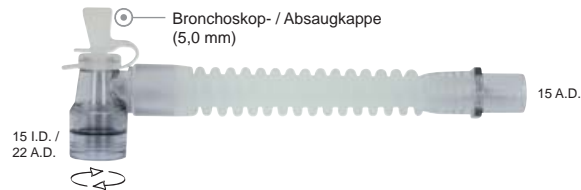

Länge: 13 cm	Länge: 20 cm	VE
REF 65-57-130	REF 65-57-200	10

Länge: 16 cm	Länge: 23 cm	VE
REF 65-57-160	REF 64-57-230	10

VERBINDUNGSSCHLÄUCHE

autoklavierbar, Material: Silikon (Verbindungsschlauch), PSU (Konnektor)

Länge: 13 cm	Länge: 20 cm	VE
REF 65-60-130	REF 65-60-200	10

Länge: 13 cm	Länge: 20 cm	VE
REF 65-80-130	REF 65-80-200	10

Länge: 16 cm	Länge: 23 cm	VE
REF 65-80-160	REF 64-80-230	10

Länge: 13 cm	Länge: 20 cm	VE
REF 65-65-130	REF 65-65-200	10

Länge: 13 cm	Länge: 20 cm	VE
REF 65-85-130	REF 65-85-200	10

Länge: 16 cm	Länge: 23 cm	VE
REF 65-85-160	REF 64-85-230	10

Länge: 13 cm	Länge: 20 cm	VE
REF 65-68-130	REF 65-68-200	10

Länge: 13 cm	Länge: 20 cm	VE
REF 65-88-130	REF 65-88-200	10

Länge: 16 cm	Länge: 23 cm	VE
REF 65-88-160	REF 64-88-230	10

VERBINDUNGSSCHLÄUCHE

zum Einmalgebrauch, steril (nur in der Länge: 15 cm)
 Material: PVC (Verbindungsschlauch), PC (Konnektor)

Länge: 15 cm	VE	Länge: 30 cm	Länge: 45 cm	VE
REF 60-50-150-1	25	REF 60-50-300	REF 60-50-450	10