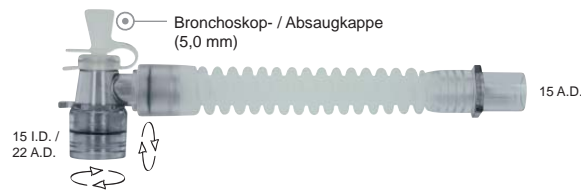

Länge: 13 cm	Länge: 20 cm	VE
REF 65-57-130	REF 65-57-200	10

Länge: 16 cm	Länge: 23 cm	VE
REF 65-57-160	REF 64-57-230	10

VERBINDUNGSSCHLÄUCHE

autoklavierbar, Material: Silikon (Verbindungsschlauch), PSU (Konnektor)

Länge: 13 cm	Länge: 20 cm	VE
REF 65-60-130	REF 65-60-200	10

Länge: 13 cm	Länge: 20 cm	VE
REF 65-80-130	REF 65-80-200	10

Länge: 16 cm	Länge: 23 cm	VE
REF 65-80-160	REF 64-80-230	10

Länge: 13 cm	Länge: 20 cm	VE
REF 65-65-130	REF 65-65-200	10

Länge: 13 cm	Länge: 20 cm	VE
REF 65-85-130	REF 65-85-200	10

Länge: 16 cm	Länge: 23 cm	VE
REF 65-85-160	REF 64-85-230	10

Länge: 13 cm	Länge: 20 cm	VE
REF 65-68-130	REF 65-68-200	10

Länge: 13 cm	Länge: 20 cm	VE
REF 65-88-130	REF 65-88-200	10

Länge: 16 cm	Länge: 23 cm	VE
REF 65-88-160	REF 64-88-230	10

VERBINDUNGSSCHLÄUCHE

zum Einmalgebrauch, steril (nur in der Länge: 15 cm)
 Material: PVC (Verbindungsschlauch), PC (Konnektor)

Länge: 15 cm	VE	Länge: 30 cm	Länge: 45 cm	VE
REF 60-50-150-1	25	REF 60-50-300	REF 60-50-450	10