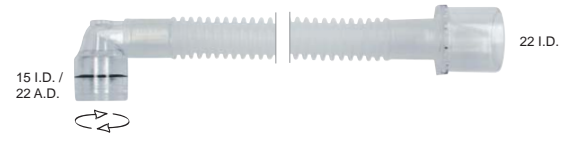

VERBINDUNGSSCHLÄUCHE

zum Einmalgebrauch, steril (nur in der Länge: 15 cm)
Material: PVC (Verbindungsschlauch), PC (Konnektor)

Länge: 15 cm	VE	Länge: 30 cm	Länge: 45 cm	VE
REF 60-50-150-1	25	REF 60-50-300	REF 60-50-450	10

Länge: 15 cm	VE	Länge: 30 cm	Länge: 45 cm	VE
REF 60-55-150-1	25	REF 60-55-300	REF 60-55-450	10

Länge: 15 cm	VE	Länge: 30 cm	Länge: 45 cm	VE
REF 60-52-150-1	25	REF 60-52-300	REF 60-52-450	10

Länge: 15 cm	VE	Länge: 30 cm	Länge: 45 cm	VE
REF 60-57-150-1	25	REF 60-57-300	REF 60-57-450	10

Länge: 15 cm	VE	Länge: 30 cm	Länge: 45 cm	VE
REF 60-60-150-1	25	REF 60-60-300	REF 60-60-450	10

Länge: 15 cm	VE	Länge: 30 cm	Länge: 45 cm	VE
REF 60-80-150-1	25	REF 60-80-300	REF 60-80-450	10

Länge: 15 cm	VE	Länge: 30 cm	Länge: 45 cm	VE
REF 60-65-150-1	25	REF 60-65-300	REF 60-65-450	10

Länge: 15 cm	VE	Länge: 30 cm	Länge: 45 cm	VE
REF 60-85-150-1	25	REF 60-85-300	REF 60-85-450	10

Länge: 15 cm	VE	Länge: 30 cm	Länge: 45 cm	VE
REF 60-68-150-1	25	REF 60-68-300	REF 60-68-450	10

Länge: 15 cm	VE	Länge: 30 cm	Länge: 45 cm	VE
REF 60-88-150-1	25	REF 60-88-300	REF 60-88-450	10

VERBINDUNGSSCHLÄUCHE, zum Einmalgebrauch