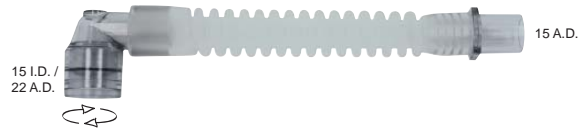

Länge: 13 cm	Länge: 20 cm	VE
REF 65-50-130	REF 65-50-200	10

Länge: 13 cm	Länge: 20 cm	VE
REF 65-55-130	REF 65-55-200	10

Länge: 16 cm	Länge: 23 cm	VE
REF 65-55-160	REF 64-55-230	10

Länge: 13 cm	Länge: 20 cm	VE
REF 65-52-130	REF 65-52-200	10

Länge: 13 cm	Länge: 20 cm	VE
REF 65-57-130	REF 65-57-200	10

Länge: 16 cm	Länge: 23 cm	VE
REF 65-57-160	REF 64-57-230	10

VERBINDUNGSSCHLÄUCHE

autoklavierbar, Material: Silikon (Verbindungsschlauch), PSU (Konnektor)

Länge: 13 cm	Länge: 20 cm	VE
REF 65-60-130	REF 65-60-200	10

Länge: 13 cm	Länge: 20 cm	VE
REF 65-80-130	REF 65-80-200	10

Länge: 16 cm	Länge: 23 cm	VE
REF 65-80-160	REF 64-80-230	10

Länge: 13 cm	Länge: 20 cm	VE
REF 65-65-130	REF 65-65-200	10