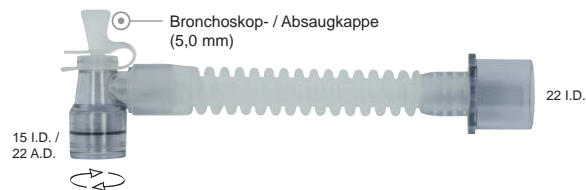

Länge: 13 cm	Länge: 20 cm	VE
REF 65-57-130	REF 65-57-200	10

Länge: 16 cm	Länge: 23 cm	VE
REF 65-57-160	REF 64-57-230	10

VERBINDUNGSSCHLÄUCHE

autoklavierbar, Material: Silikon (Verbindungsschlauch), PSU (Konnektor)

Länge: 13 cm	Länge: 20 cm	VE
REF 65-60-130	REF 65-60-200	10

Länge: 13 cm	Länge: 20 cm	VE
REF 65-80-130	REF 65-80-200	10

Länge: 16 cm	Länge: 23 cm	VE
REF 65-80-160	REF 64-80-230	10

Länge: 13 cm	Länge: 20 cm	VE
REF 65-65-130	REF 65-65-200	10

Länge: 13 cm	Länge: 20 cm	VE
REF 65-85-130	REF 65-85-200	10

Länge: 16 cm	Länge: 23 cm	VE
REF 65-85-160	REF 64-85-230	10

Länge: 13 cm	Länge: 20 cm	VE
REF 65-68-130	REF 65-68-200	10

Länge: 13 cm	Länge: 20 cm	VE
REF 65-88-130	REF 65-88-200	10

Länge: 16 cm	Länge: 23 cm	VE
REF 65-88-160	REF 64-88-230	10

VERBINDUNGSSCHLÄUCHE

zum Einmalgebrauch, steril (nur in der Länge: 15 cm)
 Material: PVC (Verbindungsschlauch), PC (Konnektor)

Länge: 15 cm	VE	Länge: 30 cm	Länge: 45 cm	VE
REF 60-50-150-1	25	REF 60-50-300	REF 60-50-450	10