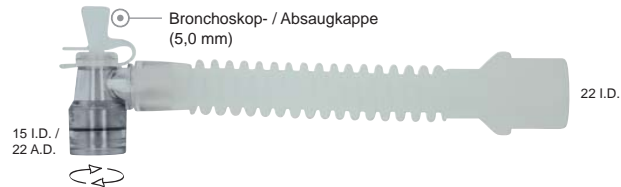

Länge: 13 cm	Länge: 20 cm	VE
REF 65-57-130	REF 65-57-200	10

Länge: 16 cm	Länge: 23 cm	VE
REF 65-57-160	REF 64-57-230	10

VERBINDUNGSSCHLÄUCHE

autoklavierbar, Material: Silikon (Verbindungsschlauch), PSU (Konnektor)

Länge: 13 cm	Länge: 20 cm	VE
REF 65-60-130	REF 65-60-200	10

Länge: 13 cm	Länge: 20 cm	VE
REF 65-80-130	REF 65-80-200	10

Länge: 16 cm	Länge: 23 cm	VE
REF 65-80-160	REF 64-80-230	10

Länge: 13 cm	Länge: 20 cm	VE
REF 65-65-130	REF 65-65-200	10

Länge: 13 cm	Länge: 20 cm	VE
REF 65-85-130	REF 65-85-200	10

Länge: 16 cm	Länge: 23 cm	VE
REF 65-85-160	REF 64-85-230	10

Länge: 13 cm	Länge: 20 cm	VE
REF 65-68-130	REF 65-68-200	10

Länge: 13 cm	Länge: 20 cm	VE
REF 65-88-130	REF 65-88-200	10

Länge: 16 cm	Länge: 23 cm	VE
REF 65-88-160	REF 64-88-230	10

VERBINDUNGSSCHLÄUCHE

zum Einmalgebrauch, steril (nur in der Länge: 15 cm)
 Material: PVC (Verbindungsschlauch), PC (Konnektor)

Länge: 15 cm	VE	Länge: 30 cm	Länge: 45 cm	VE
REF 60-50-150-1	25	REF 60-50-300	REF 60-50-450	10